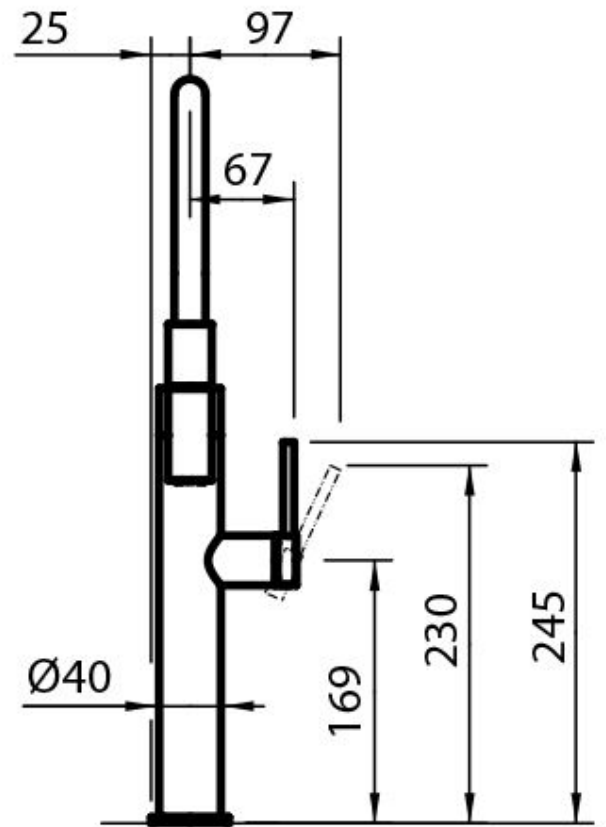

Ángulo de rotación

360°

Base de apoyo \varnothing 50 mm

Cartucho Con discos cerámicos

Orificio monomando \varnothing 35 mm

Partes estéticas Partes estéticas en acero AISI 316 con tratamientoPVD

Espesor máx encimera 40mm

DIBUJOS TÉCNICOS

GALERÍA