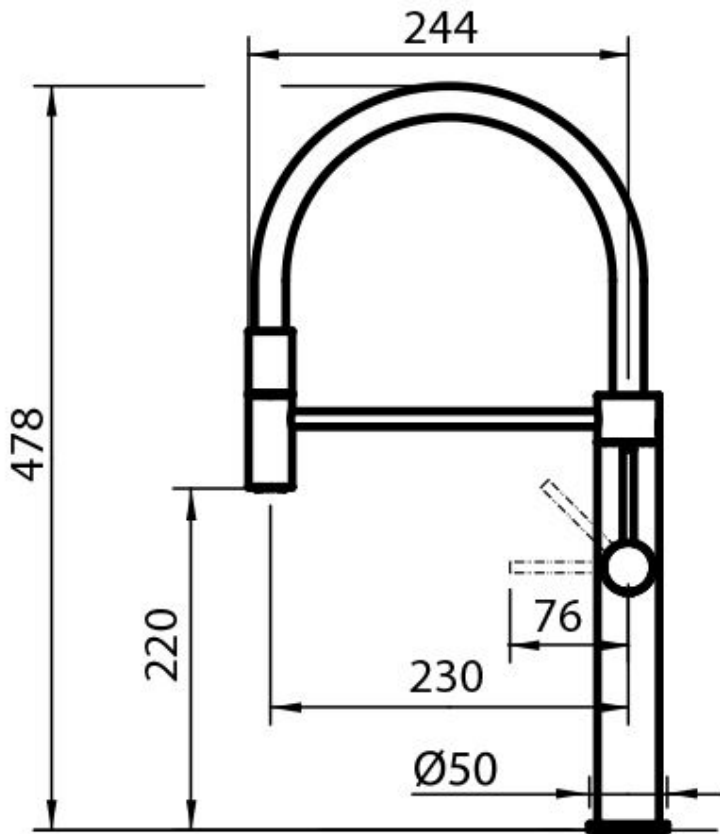

Ángulo de rotación

360°

Base de apoyo \varnothing 50 mm

Cartucho Con discos cerámicos

Orificio monomando \varnothing 35 mm

Partes estéticas Partes estéticas en acero AISI 316 con tratamientoPVD

Espesor máx encimera 40mm

DIBUJOS TÉCNICOS

GALERÍA